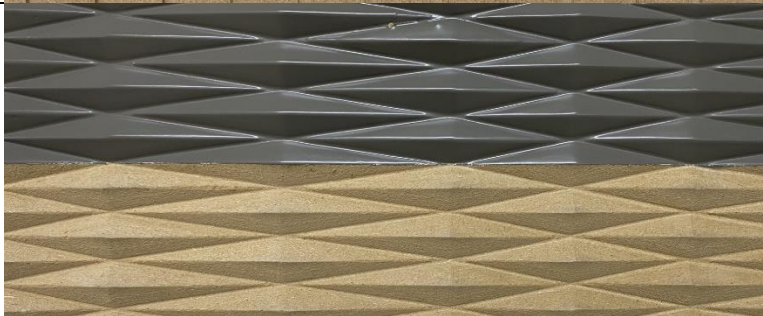

Подушки наружные широкие с площадкой

Цена: 3500 руб./м²

Подушки наружные широкие

Цена: 3500 руб./м²

Рейка 3-22/6

Цена: 2500 руб./м²

Стрелы малые

Цена: 4000 руб./м²